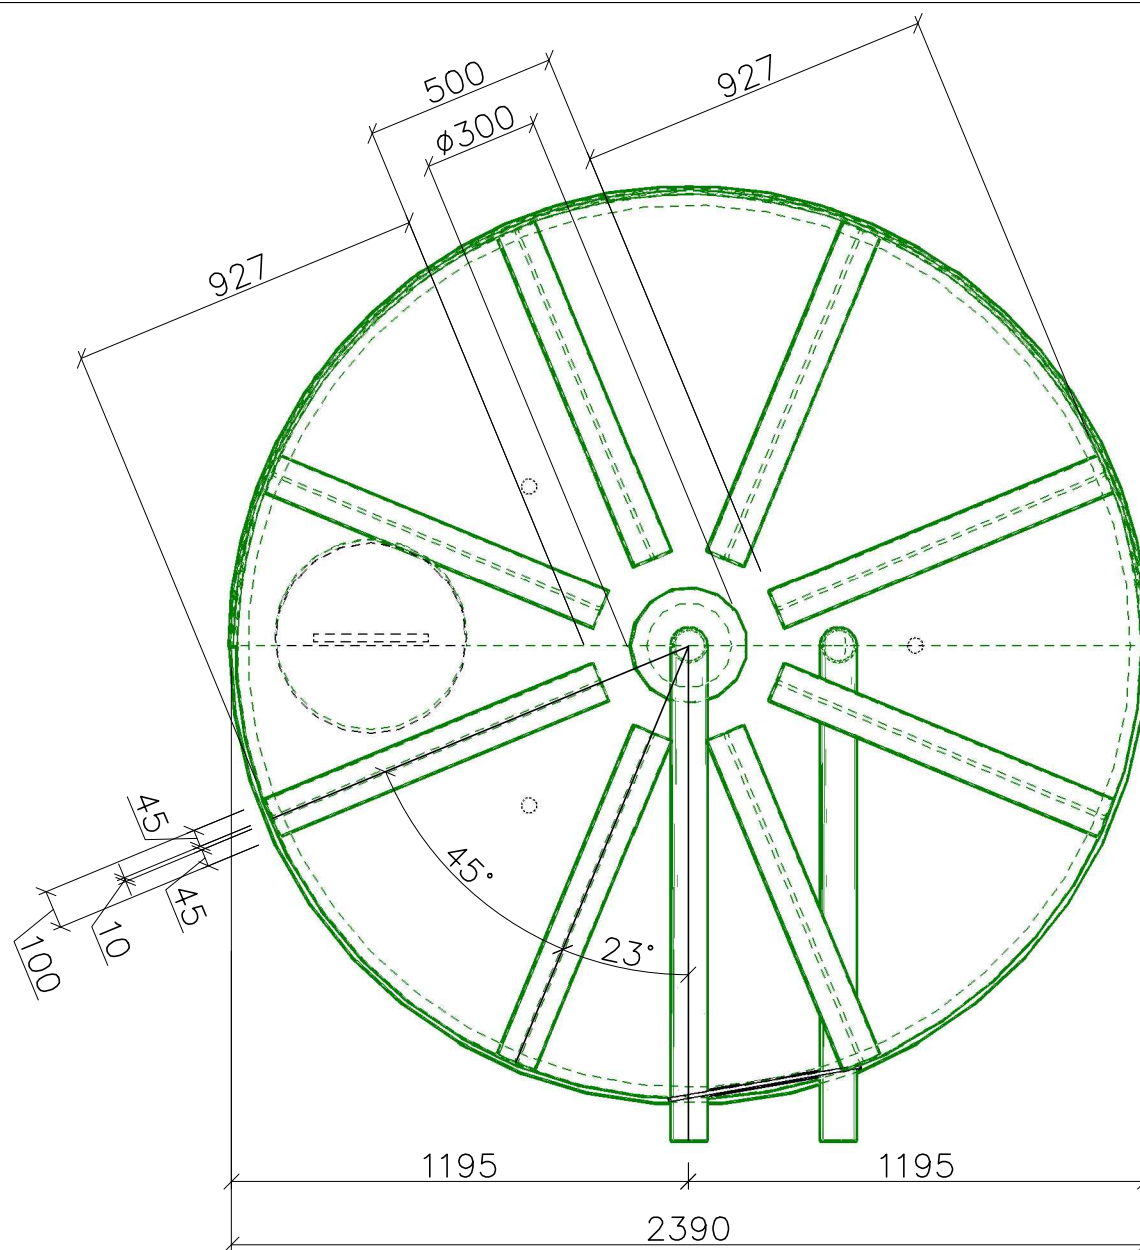

Пол проп леновий
резервуар 15 м³
з конусним дном

					Титульний аркуш	Аркуш
						1
Вим.	Аркуш	А	П'єрис	Дата		

Виг зверху

Виг знизу

Вим.	Аркуш	А	Пгнпс	Дата

Виг зверху
та виг знизу

Аркуш

3

Вим.	Аркуш	А	Пгнис	Дата

Розрз виробу

Аркуш
4