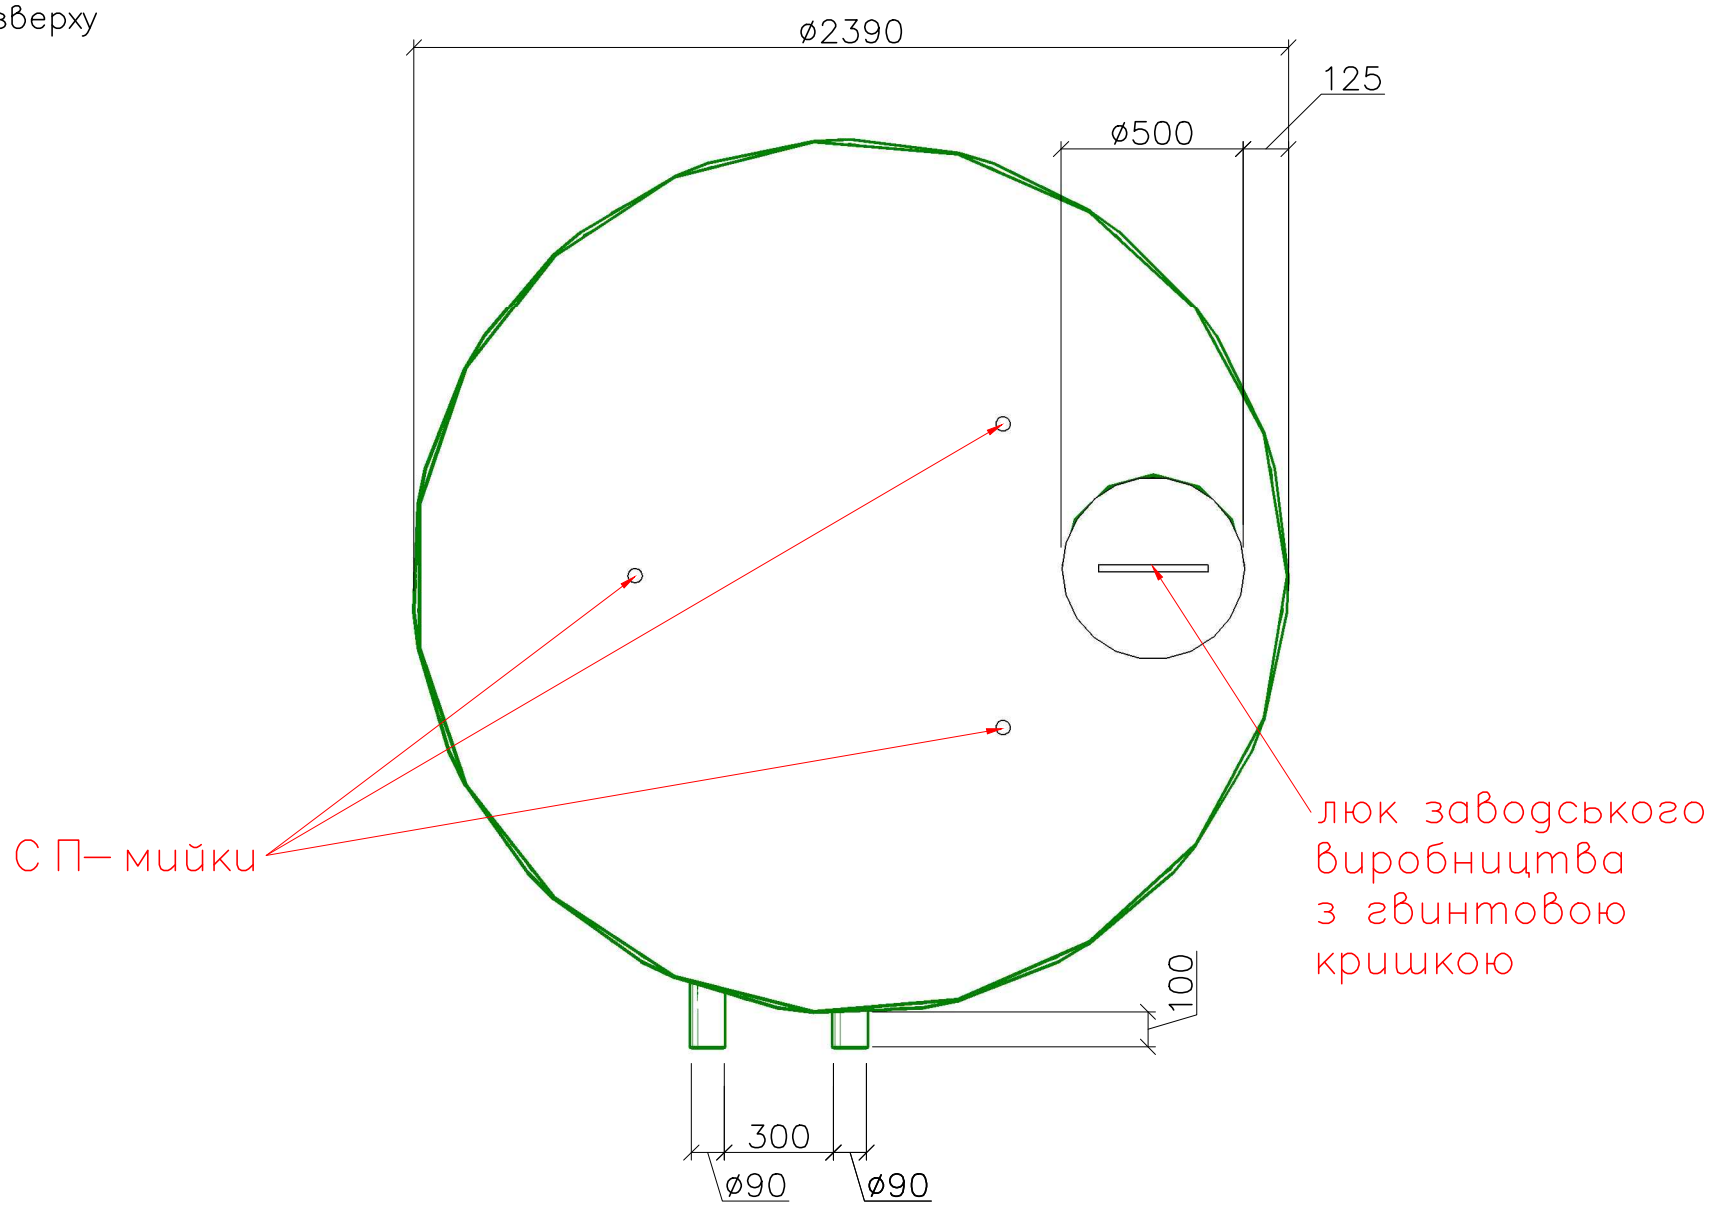

Пол проп леновий
резервуар 15 м³
з конусним дном

					Титульний аркуш	Аркуш
						1
Вим.	Аркуш	А	П'єрис	Дата		

Виг зверху

Виг знизу

Вим.	Аркуш	А	Пгнпс	Дата

Виг зверху
та виг знизу

Аркуш

3

Вим.	Аркуш	А	Пгнис	Дата

Розрз виробу

Аркуш
4