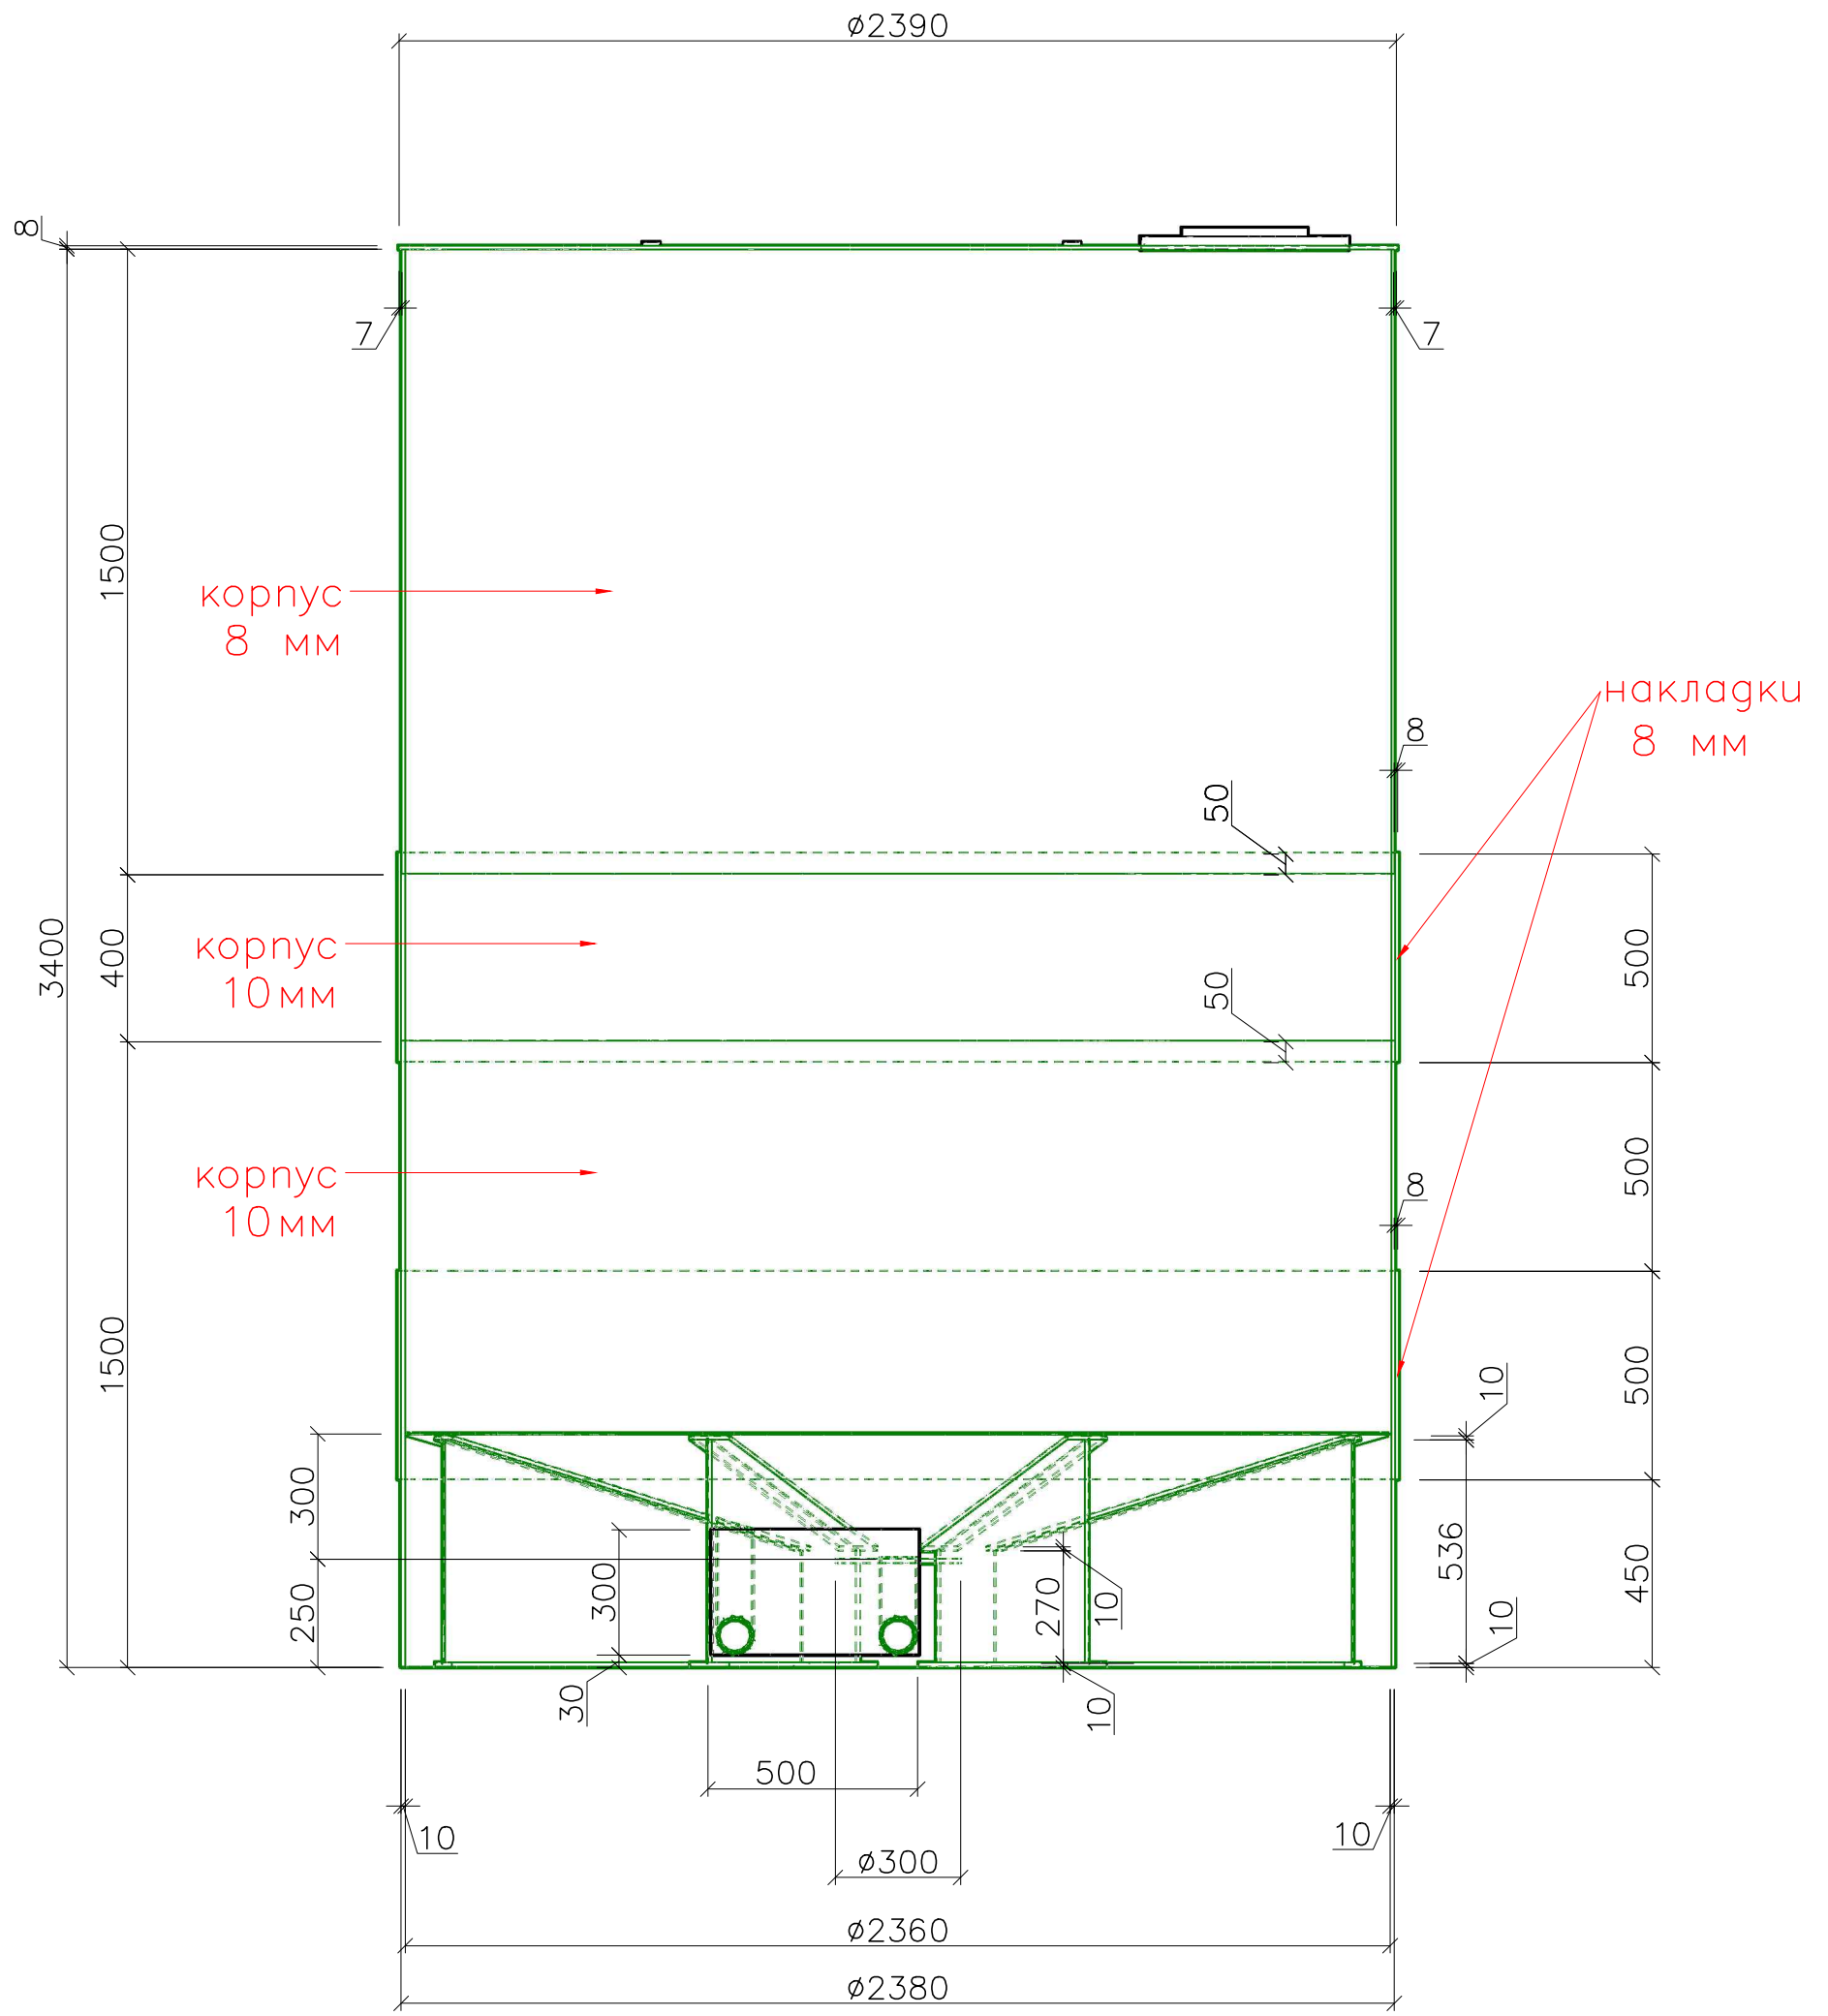

Пол проп леновий
резервуар 15 м³
з конусним дном

					Титульний аркуш	Аркуш
						1
Вим.	Аркуш	А	П'єрис	Дата		

Виг зверху

Виг знизу

Вим.	Аркуш	А	Пгнпс	Дата

Виг зверху
та виг знизу

Аркуш

3